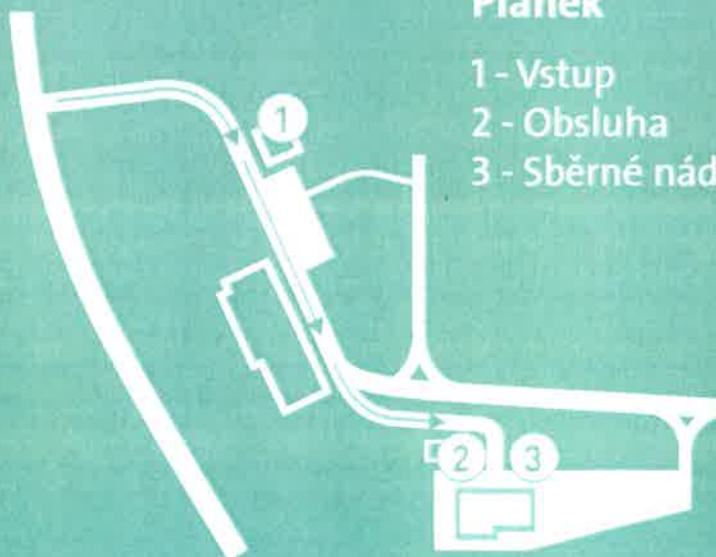

Recovera

Sběrný dvůr Němčice nad Hanou

Pouze pro občany partnerských obcí. Příslušnost nutno doložit občanským průkazem.

Přijímáme

- objemný odpad
- nebezpečné odpady
- pneumatiky
- druhotné suroviny
- elektroodpady

Otevírací doba

středa 14 – 17 hod

sobota 9 – 12 hod

Plánek

- 1 - Vstup
- 2 - Obsluha
- 3 - Sběrné nádoby

Areál skládky

Novosady 616, 798 27 Němčice nad Hanou, tel. 727 827 997 by  VEOLIA